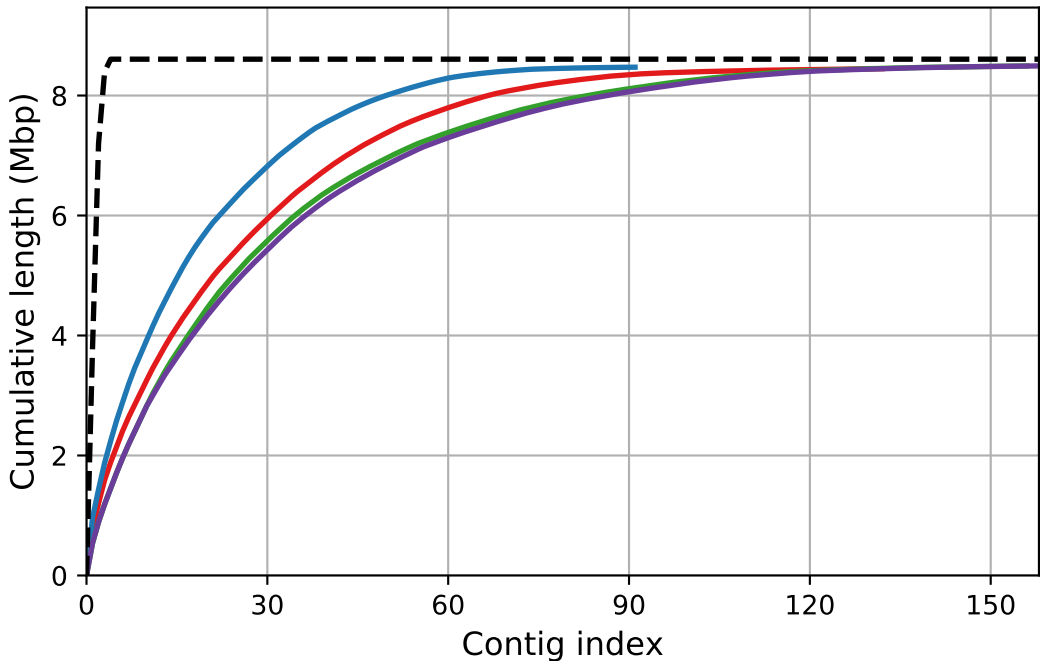

Cumulative length

spades_default

megahit_default

Reference

spades_kmers_careful

megahit_min_count_3