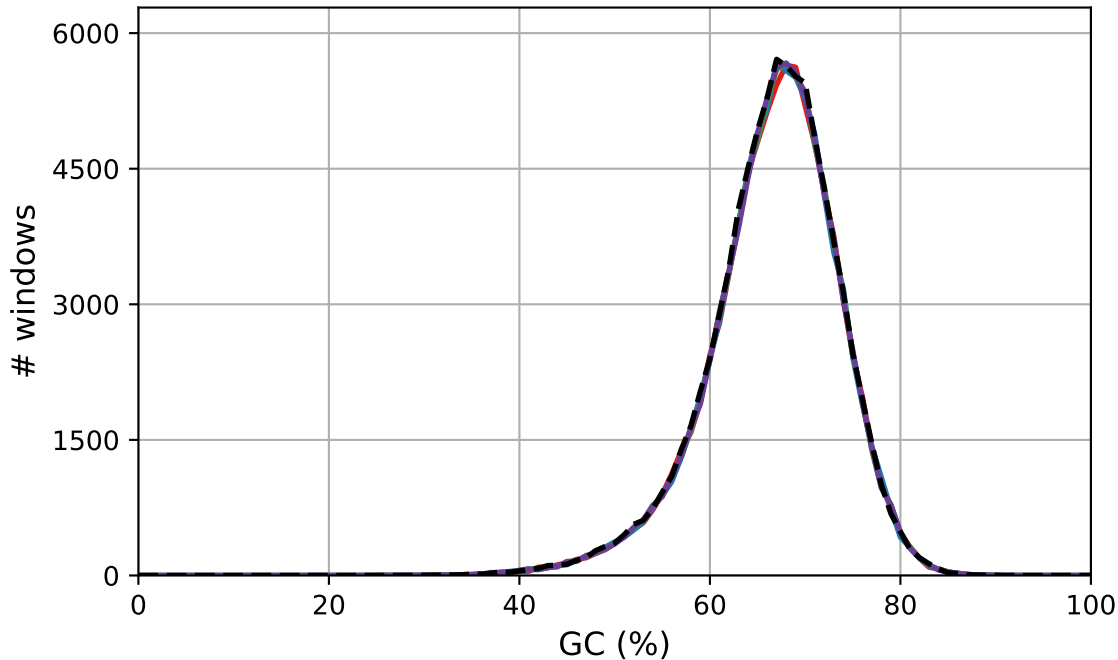

# GC content

spades\_default

megahit\_default

Reference

spades\_kmers\_careful

megahit\_min\_count\_3