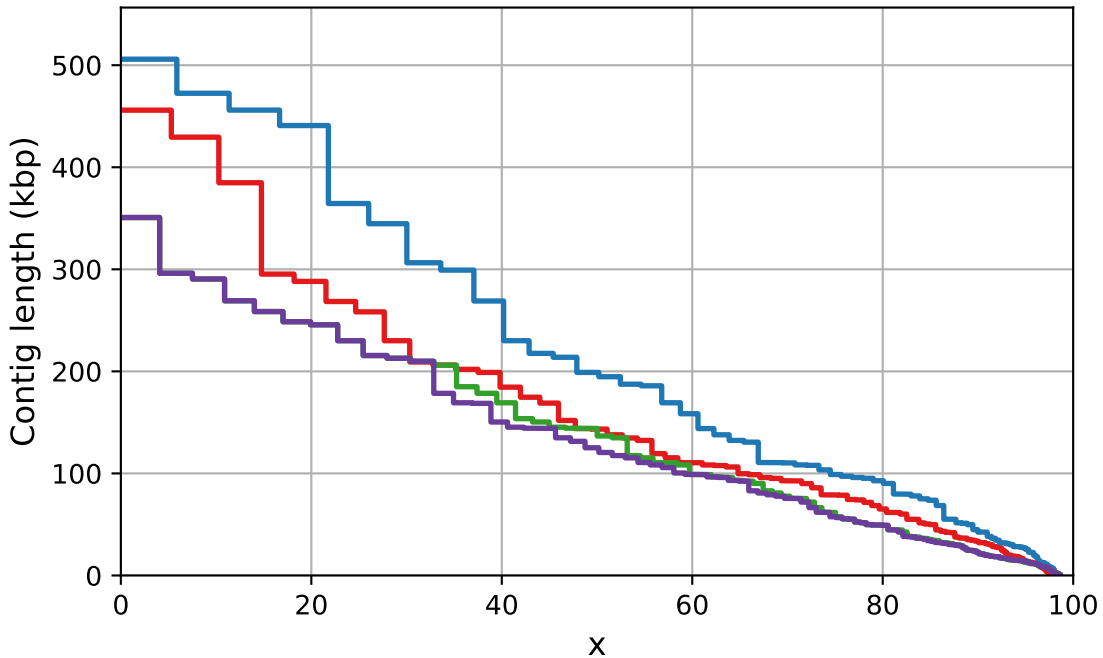

NGAx

spades_default

megahit_default

megahit_min_count_3

spades_kmers_careful