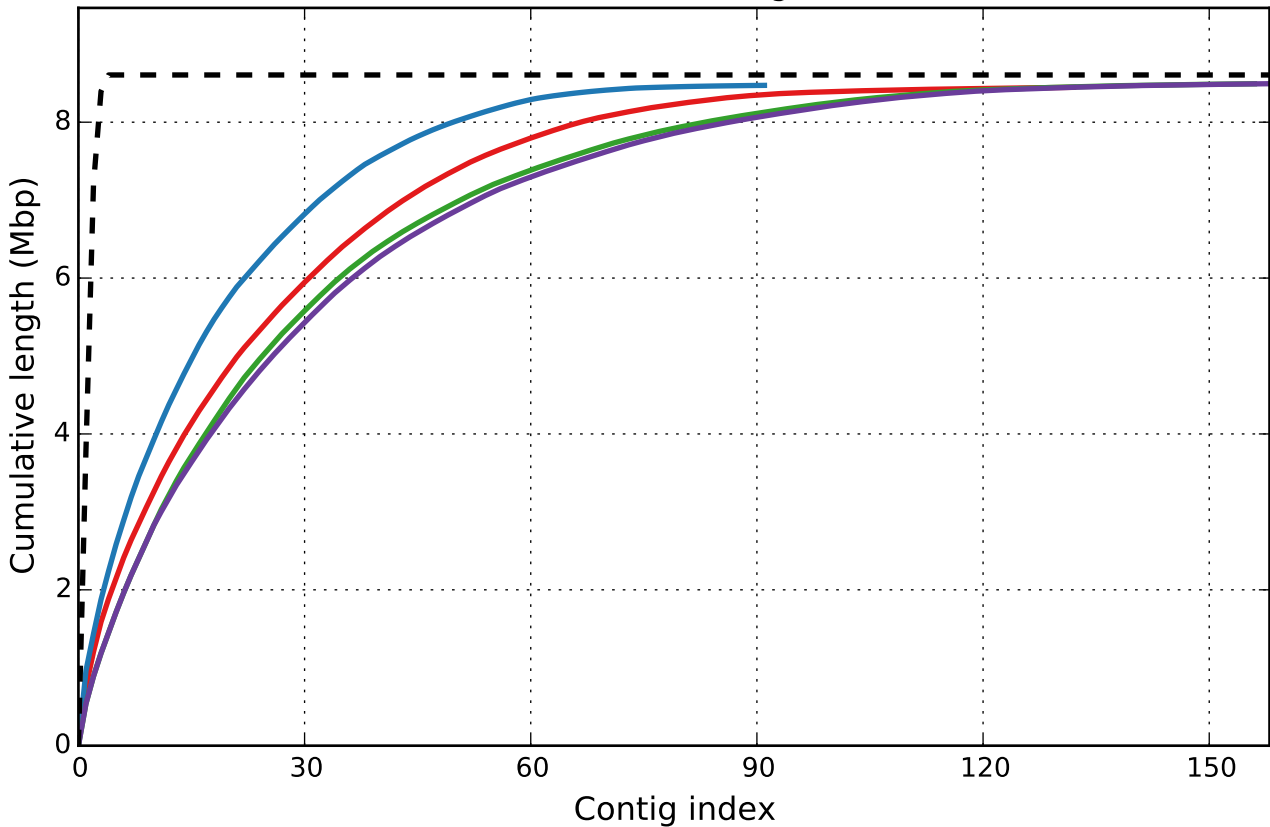

Cumulative length

— spades_default

— megahit_default

- - Reference

— spades_kmers_careful

— megahit_min_count_3