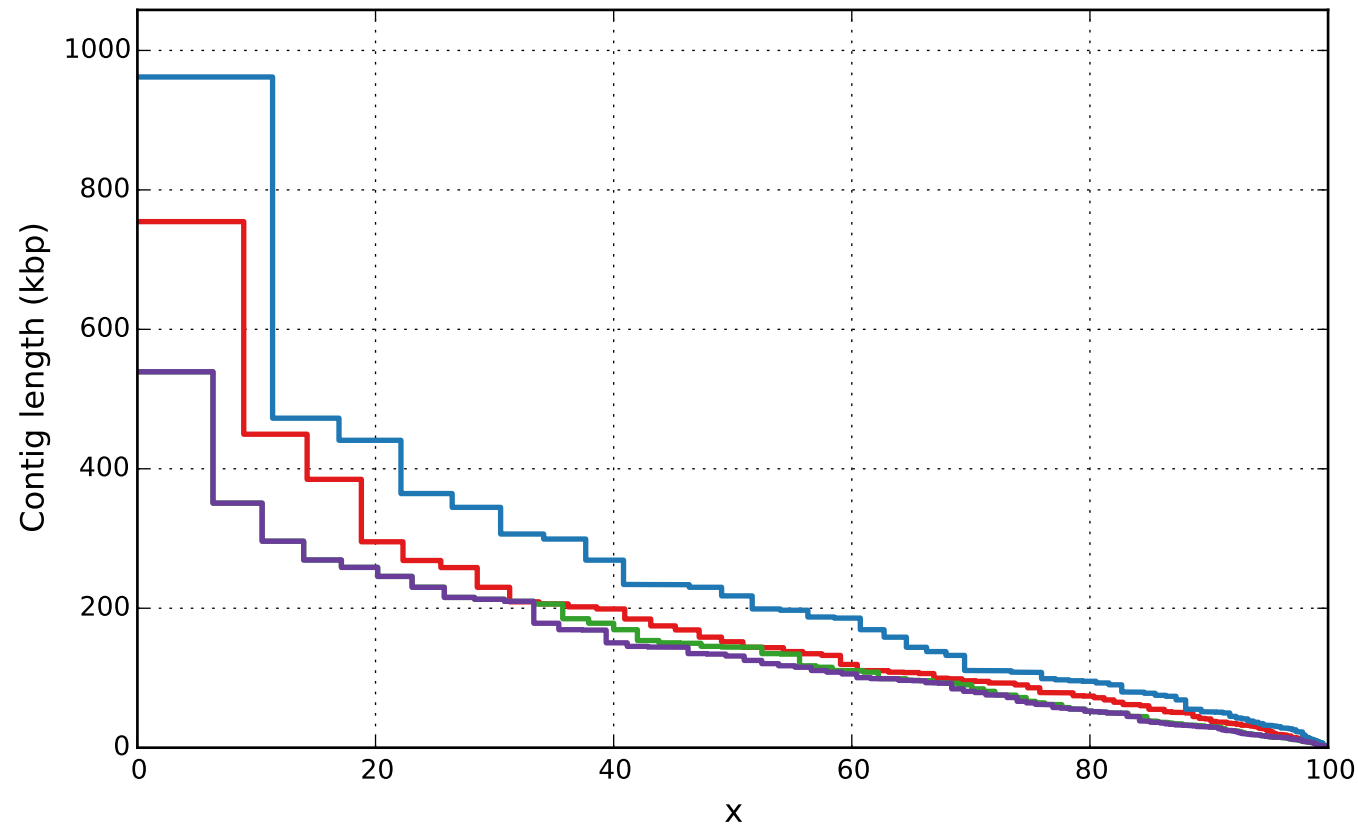

Nx

spades_default

megahit_default

megahit_min_count_3

spades_kmers_careful