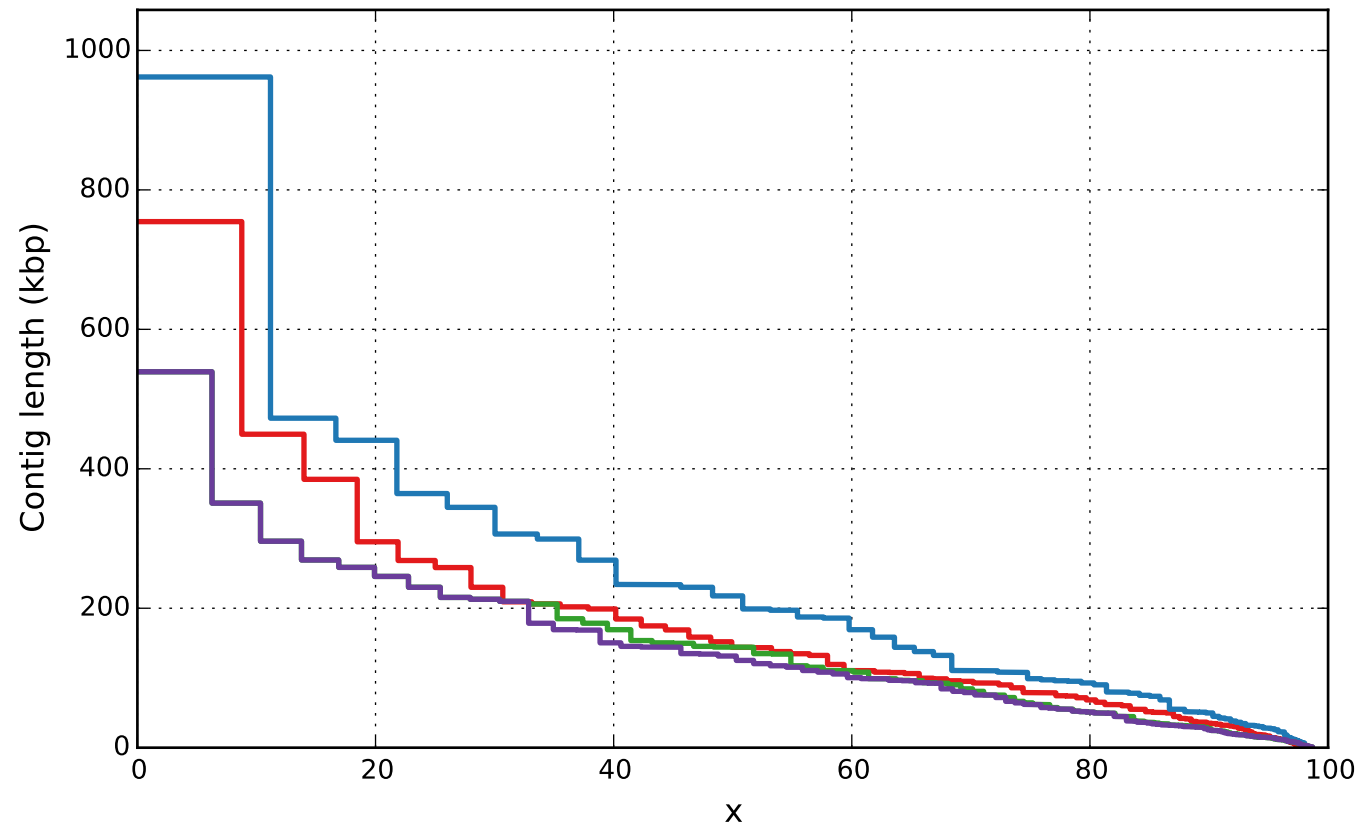

NGx

spades_default

megahit_default

megahit_min_count_3

spades_kmers_careful