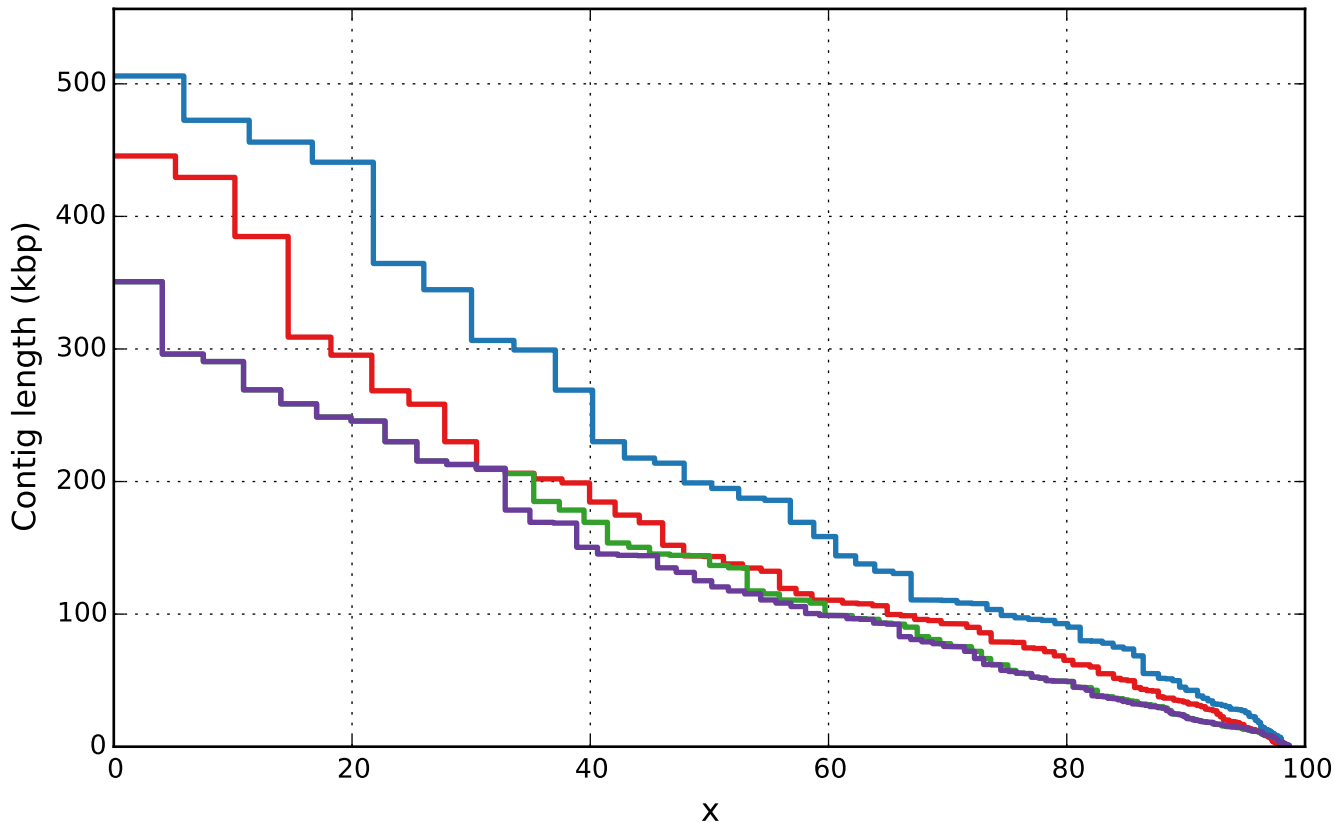

## NGAx

spades\_default

megahit\_default

megahit\_min\_count\_3

spades\_kmers\_careful