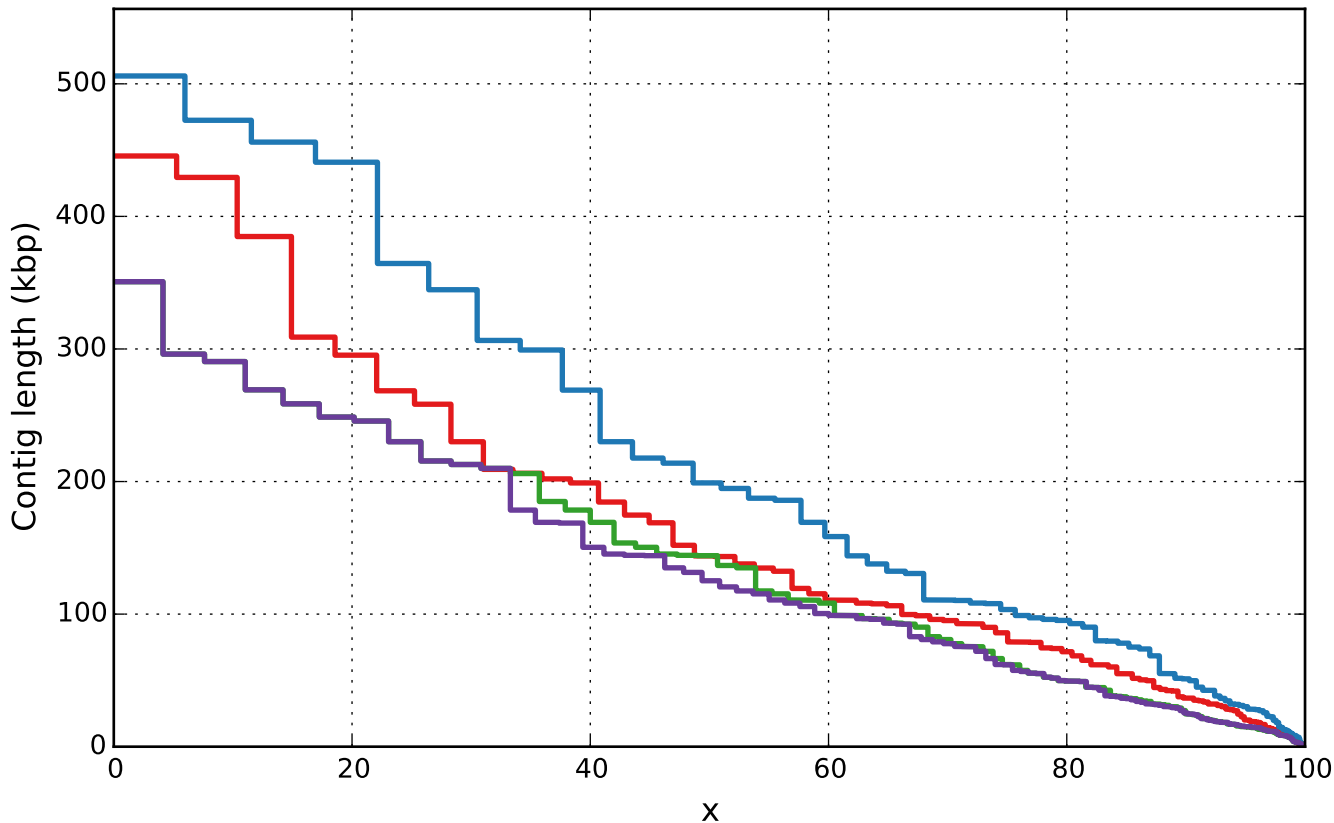

NAx

spades_default

megahit_default

megahit_min_count_3

spades_kmers_careful